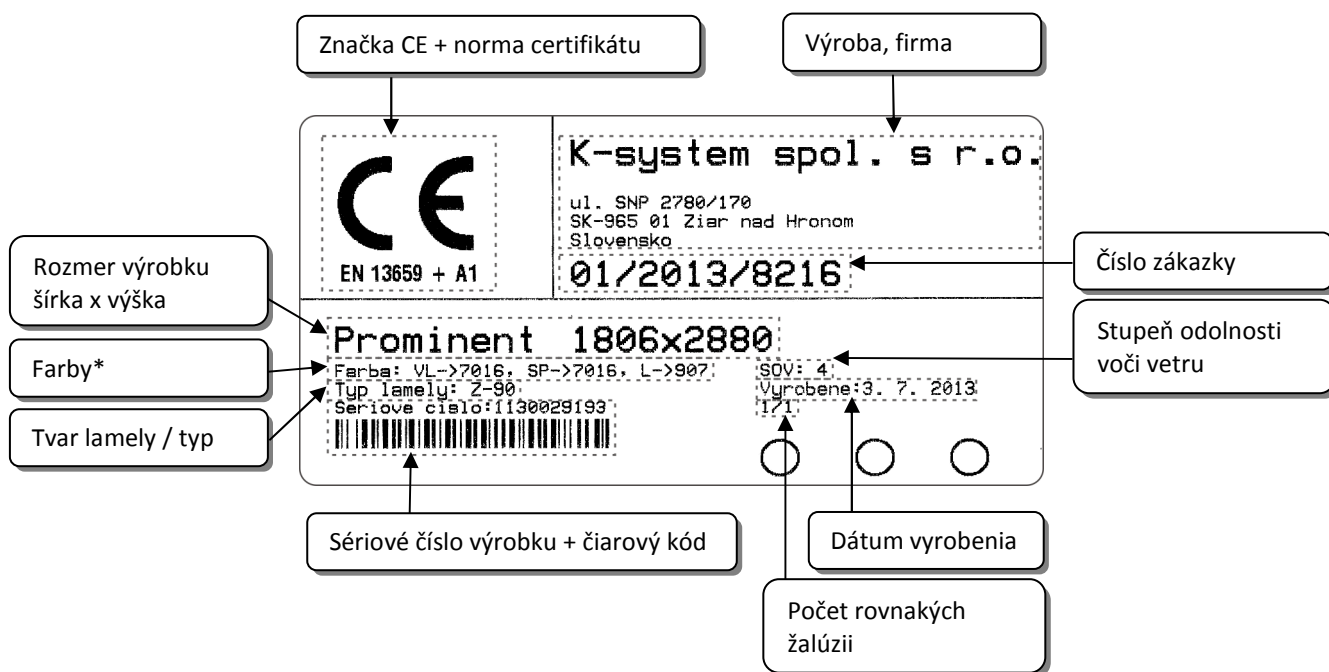

VZOR CE-ETIKETY PRE VÝROBKY PROMINENT PODĽA NARIADENIA EU 305/2011

Doplňujúce info:

*Farby: VL – farba vodiacich líšt
SP – farba spodného profilu
L – farba lamiel